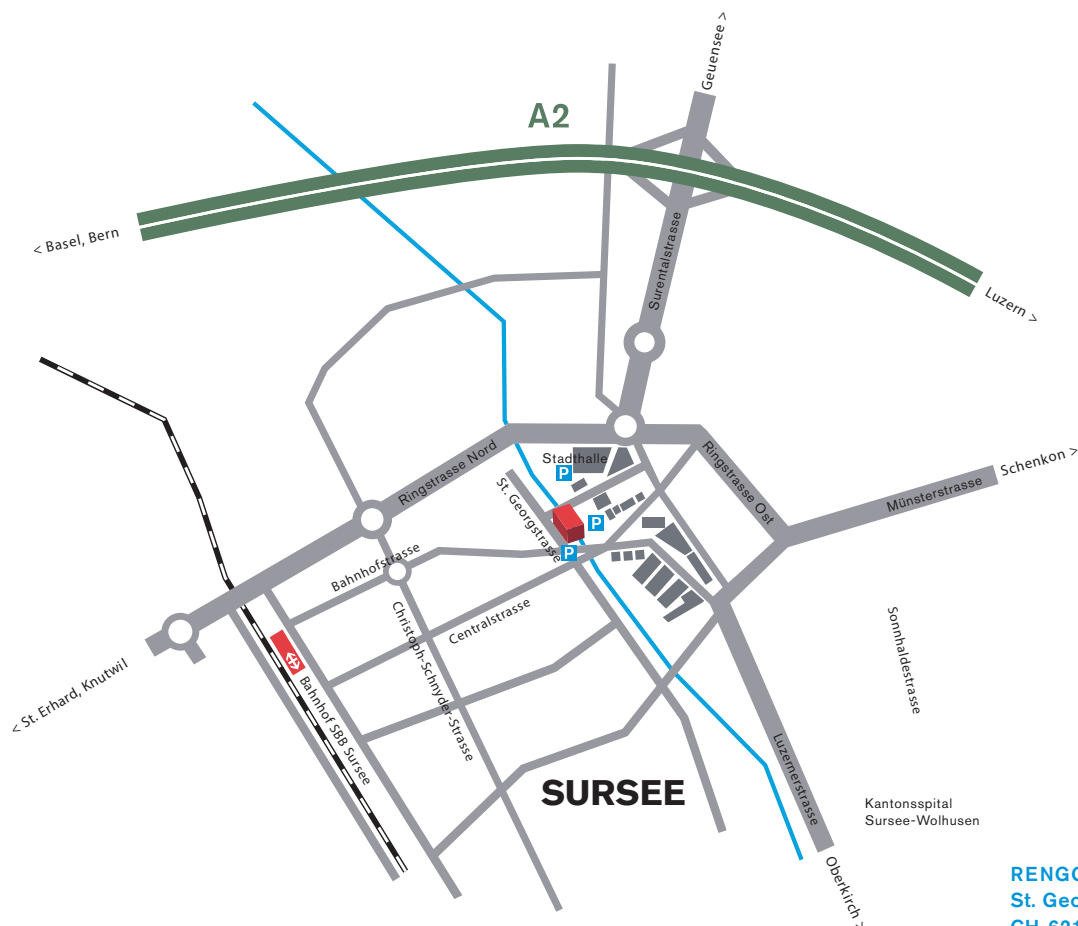

COME ARRIVARE ALLA DITTA RENGGLI SA A SURSEE LU

Renggli SA a Sursee si trova in via St. Georgstrasse vicino al centro (Untertor). Dall'uscita autostradale A2 (direzione Basilea) ci trovate seguendo:

- Direzione centro città
- Proseguire dritto nelle due rotonde.
- Passata la seconda rotonda, dopo ca. 80 m. curvare a destra (cartello Stadthalle)
- Oltrepassate il ponte della Sure e sulla.
- Dopo 60 metri di parcheggio disponibile in piedi.

L'ufficio è facile da trovare per i viaggiatori che usano i mezzi pubblici. Dalla stazione passeggiate lungo la Bahnhofstrasse in direzione della città. Arrivati vicino al palazzo Stadthof (con alti pilastri di cemento), alla vostra sinistra troverete il palazzo Renggli.

Vi auguriamo buon viaggio! Siamo lieti della vostra visita.

RENGGLI AG
St. Georgstrasse 2
CH-6210 Sursee

T +41 (0)41 925 25 25

mail@renggli.swiss
www.renggli.swiss